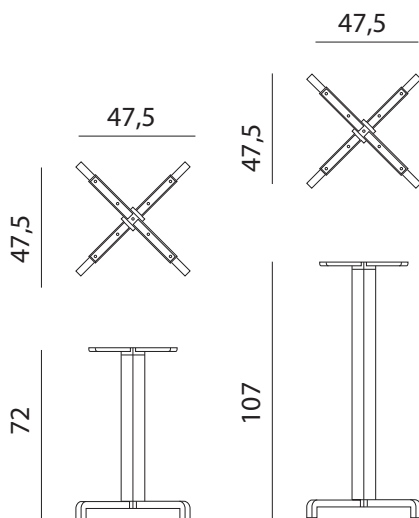

## Tavolo Fiore

Materiale struttura Alluminio  
Piano Werzalit o HPL

VERN. ANTRACITE

VERN. BIANCO

VERN. ARGENTO

VERN. CAFFE'

VERN. TORTORA

 5,0