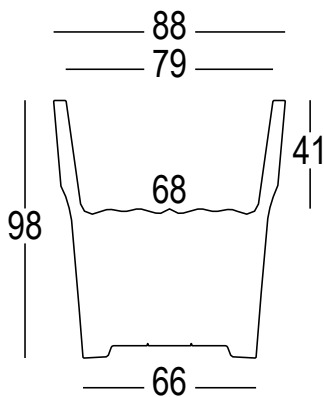

40°
1975
2015

AXUN Arrediamo il tuo spazio ARREDO interno ed esterno

Vaso e tavolo Cuba libre

Dimensioni Come da specifiche

Struttura Polietilene

A5

C2

34