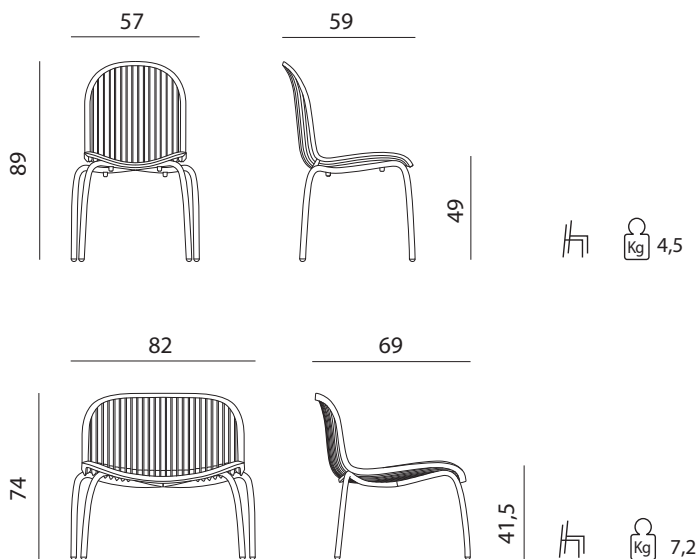

40°
1975
2015

AXUN Arrediamo il tuo spazio ARREDO interno ed esterno

Sedia Ninfea

Materiale struttura Alluminio Polypropilene

BIANCO

ANTRACITE

CAFFE'