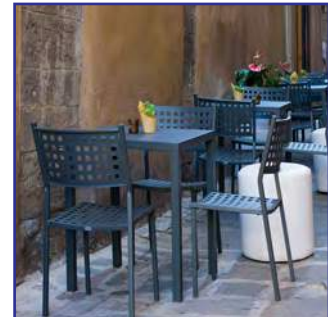

40°
1975
2015

AXUN Arrediamo il tuo spazio ARREDO interno ed esterno

Sedia Alice

Materiale struttura
acciaio verniciato

METALLO STANDARD

METALLO SPECIALI

BS / BIANCO PERLA / IVORY WHITE

CU / CURRY / CURRY