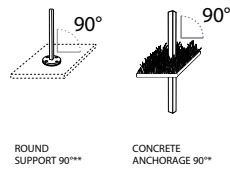

40°
1975
2015

AXUN Arrediamo il tuo spazio ARREDO interno ed esterno

TRIANGLE

RECTANGLE

SQUARE

PENTA

POSITIONING 90°

INSTALLATION 90°