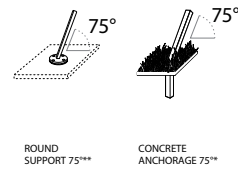

INSTALLATION 75°