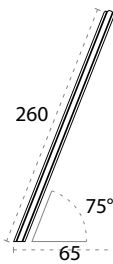

POSITIONING 75°