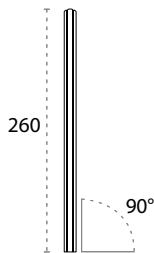

40°
1975
2015

AXUN Arrediamo il tuo spazio ARREDO interno ed esterno

TRIANGLE

RECTANGLE

SQUARE

PENTA

POSITIONING 90°

INSTALLATION 90°