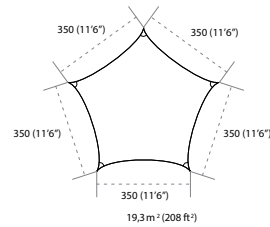

40°
1975
2015

AXUN Arrediamo il tuo spazio ARREDO interno ed esterno

TRIANGLE

RECTANGLE

SQUARE

PENTA

POSITIONING 90°

INSTALLATION 90°