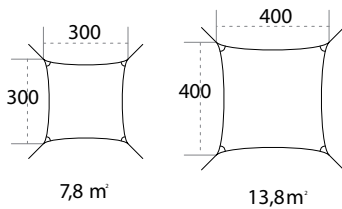

40°
1975
2015

AXUN Arrediamo il tuo spazio ARREDO interno ed esterno

TRIANGLE

RECTANGLE

SQUARE

PENTA

POSITIONING 90°

INSTALLATION 90°