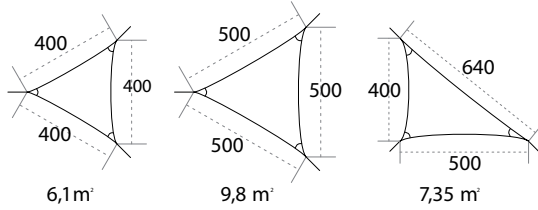

40°
1975
2015

AXUN Arrediamo il tuo spazio ARREDO interno ed esterno

Vele

Dimensioni	Varie
Tessuto	Polefin, Sumbrella
Struttura	Alluminio, Acciaio Inox
Colori struttura	Anodizzato Bianco Nero Legno

Misure e specifiche in retropagina

40°
1975
2015

AXUN Arrediamo il tuo spazio ARREDO interno ed esterno

TRIANGLE

RECTANGLE

SQUARE

PENTA

POSITIONING 90°

INSTALLATION 90°