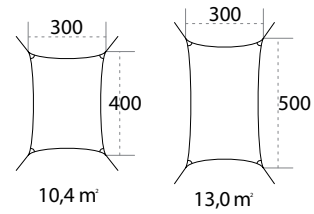

40°
1975
2015

AXUN Arrediamo il tuo spazio ARREDO interno ed esterno

Vele

Dimensioni	Varie
Tessuto	Polefin, Sumbrella
Struttura	Alluminio, Acciaio Inox
Colori struttura	Anodizzato Bianco Nero Legno

Misure e specifiche in retropagina

40°
1975
2015

AXUN Arrediamo il tuo spazio ARREDO interno ed esterno

TRIANGLE

RECTANGLE

SQUARE

PENTA

POSITIONING 90°

INSTALLATION 90°