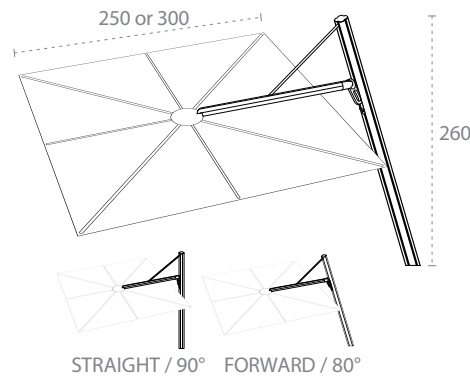

40°
1975
2015

AXUN Arrediamo il tuo spazio ARREDO interno ed esterno

Ombrellone Spectra

Dimensioni	250X250 cm 300X300 cm
Tessuto	Polefin Sumbrella
Struttura	Alluminio Acciaio Inox
Colori struttura	Anodizzato Bianco Nero