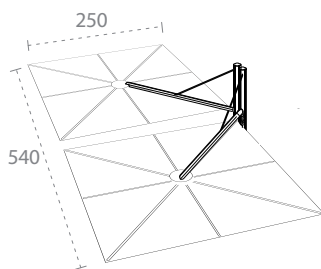

40°
1975
2015

AXUN Arrediamo il tuo spazio ARREDO interno ed esterno

Ombrellone Spectra

Dimensioni	250X250 cm 300X300 cm
Tessuto	Polefin Sumbrella
Struttura	Alluminio Acciaio Inox
Colori struttura	Anodizzato Bianco Nero

DUO

MULTI