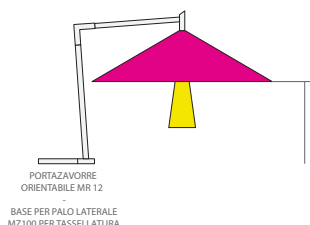

## Ombrellone Diffusion

Dimensioni da 250X250 cm  
a 300X400 cm

Tessuto Tempotest, PVC

Struttura Alluminio, Acciaio, legno

Colori struttura bianco, nero o RAL, legno chiaro

| dimensione | n°stecche | A  | B   | ✳  | C   | D | Kg per base |
|------------|-----------|----|-----|----|-----|---|-------------|
| Ø 300      | 8         | 85 | 220 | 28 | 320 | / | 260         |
| Ø 350      | 8         | 65 | 230 | 28 | 340 | / | 390         |
| 250x250    | 4         | 85 | 220 | 28 | 320 | / | 260         |
| 300x300    | 8         | 65 | 220 | 28 | 320 | / | 260         |
| 200x300    | 6         | 85 | 220 | 28 | 320 | / | 260         |
| 300x400    | 8         | 45 | 220 | 28 | 340 | / | 390         |