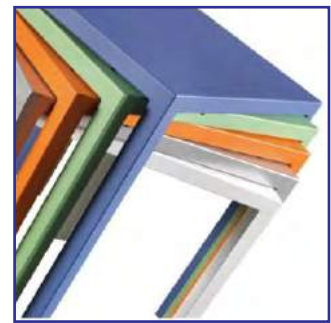

## Tavolo Quadris

Materiale struttura  
acciaio verniciato

METALLO STANDARD

METALLO SPECIALI

BS / BIANCO PERLA / IVORY WHITE

CU / CURRY / CURRY

BCU / BIANCO GOFRATO / MATT WHITE

VDE / VERDE SALVIA / GREEN