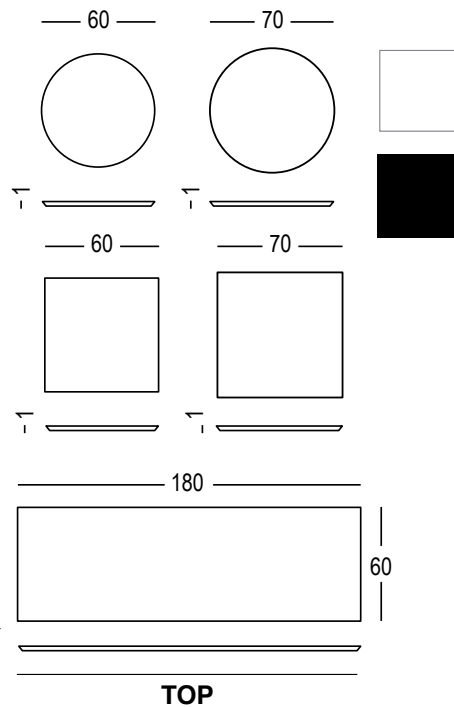

40°
1975
2015

AXUN Arrediamo il tuo spazio ARREDO interno ed esterno

Tavolo Frozen

C2 

M9 

N2 

N4 

16 

34 

87 

STRUCTURE

TOP