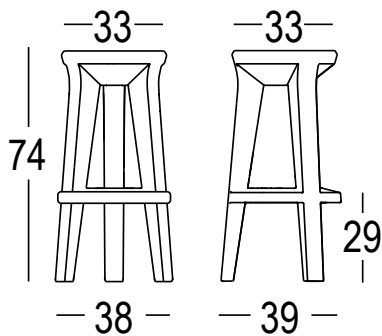

40°
1975
2015

AXUN Arrediamo il tuo spazio ARREDO interno ed esterno

Sgabello Frozen

Dimensioni Come da specifiche

Struttura Polietilene

C2

M9

N2