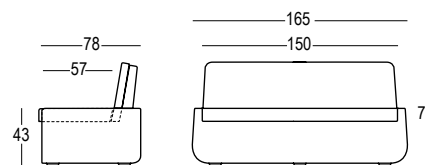

40°
1975
2015

AXUN Arrediamo il tuo spazio ARREDO interno ed esterno

Sedute Bold

Dimensioni Come da specifiche

Struttura Polietilene

Colori Base Colori tessuto cuscino

ARMCHAIR

SOFA