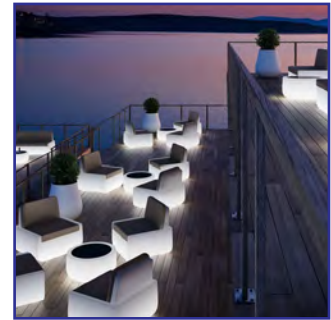

40°
1975
2015

AXUN Arrediamo il tuo spazio ARREDO interno ed esterno

Sedute Bold

Dimensioni Come da specifiche

Struttura Polietilene

Colori Base Colori tessuto cuscino

ARMCHAIR

SOFA