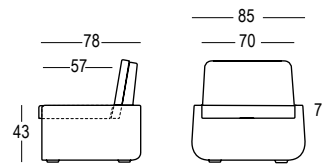

40°
1975
2015

AXUN Arrediamo il tuo spazio ARREDO interno ed esterno

Sedute Bold

Dimensioni Come da specifiche

Struttura Polietilene

Colori Base Colori tessuto cuscino

ARMCHAIR

SOFA