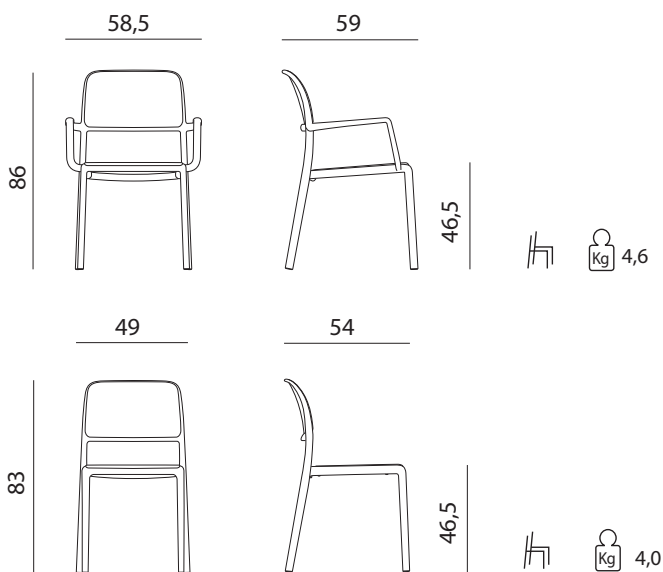

40°  
1975  
2015

## Sedia Riva

Materiale struttura Polypropilene

BIANCO

ANTRACITE

CAFFE'

ROSSO

TORTORA

AVANA