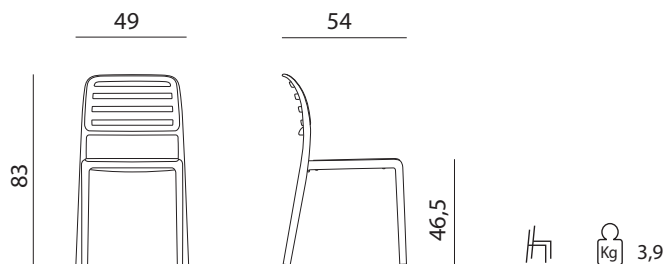

40°
1975
2015

AXUN Arrediamo il tuo spazio ARREDO interno ed esterno

Sedia Costa

Materiale struttura Polypropilene

BIANCO

ANTRACITE

CAFFE'

ROSSO