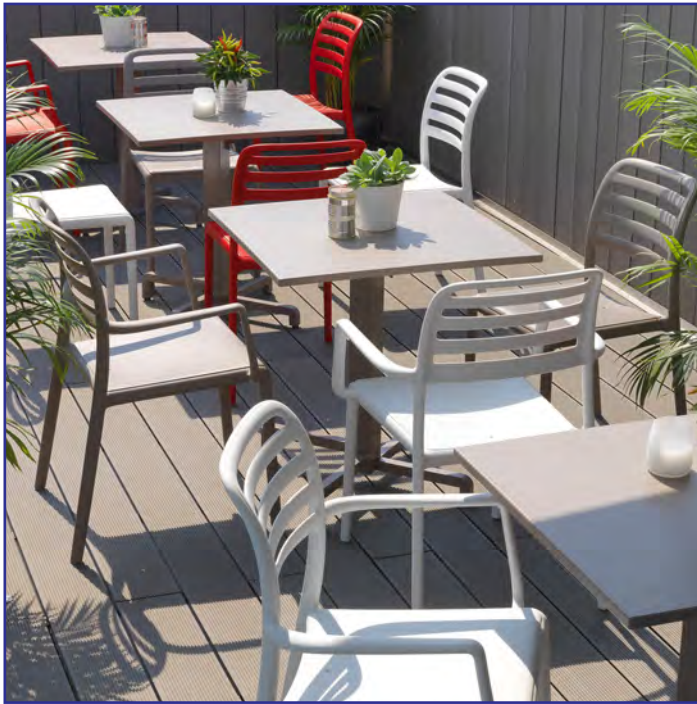

40°
1975
2015

AXUN Arrediamo il tuo spazio ARREDO interno ed esterno

Sedia Costa

Materiale struttura Polypropilene

BIANCO

ANTRACITE

CAFFE'

ROSSO