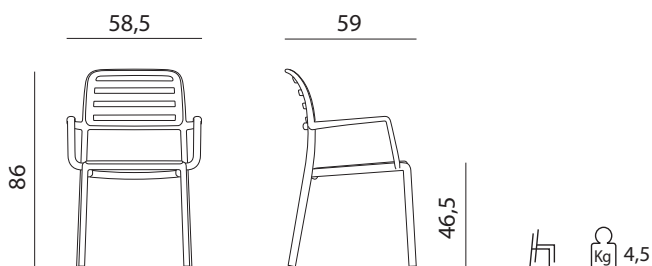

40°
1975
2015

AXUN Arrediamo il tuo spazio ARREDO interno ed esterno

Sedia Costa

Materiale struttura Polypropilene

BIANCO

ANTRACITE

CAFFE'

ROSSO