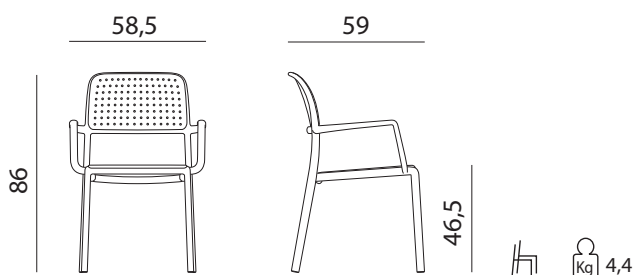

40°
1975
2015

AXUN Arrediamo il tuo spazio ARREDO interno ed esterno

Sedia Bora

Materiale struttura Polypropilene

BIANCO

ANTRACITE

CAFFE'

ROSSO