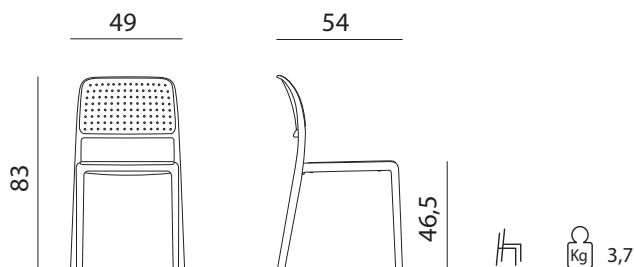

40°
1975
2015

AXUN Arrediamo il tuo spazio ARREDO interno ed esterno

Sedia Bora

Materiale struttura Polypropilene

BIANCO

ANTRACITE

CAFFE'

ROSSO