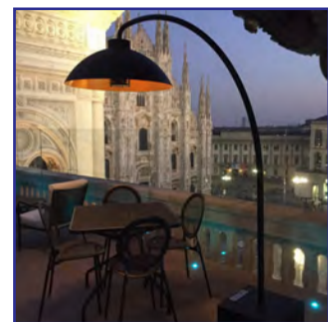

40°
1975
2015

AXUN Arrediamo il tuo spazio ARREDO interno ed esterno

Dome riscaldatore infrarossi

Assorbimento elettrico da KW 1,5 a KW 3,0

Struttura Alluminio
Acciaio

Colori struttura bianco, nero