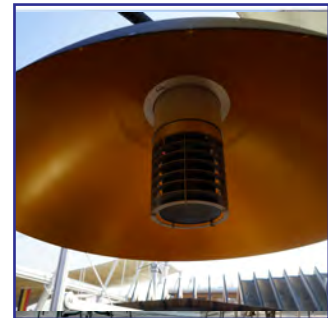

40°
1975
2015

AXUN Arrediamo il tuo spazio ARREDO interno ed esterno

Dome riscaldatore infrarossi

Assorbimento elettrico da KW 1,5 a KW 3,0

Struttura Alluminio
Acciaio

Colori struttura bianco, nero