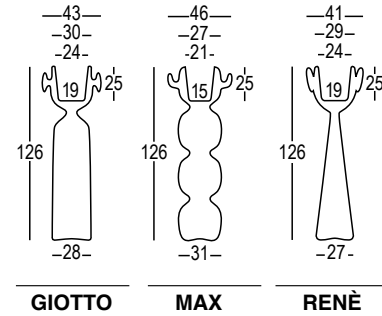

40°
1975
2015

AXUN Arrediamo il tuo spazio ARREDO interno ed esterno

HARBO