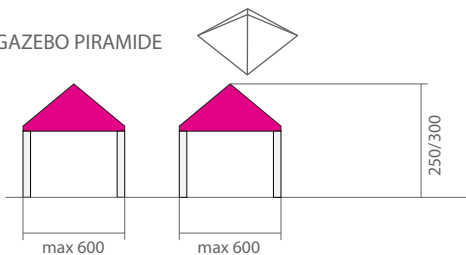

## Strutture Pergo-Gazebo

Dimensioni su misura      Colori struttura bianco, nero o RAL

Tessuto Tempotest, PVC      Struttura Alluminio, Acciaio

GAZEBO PIRAMIDE

GAZEBO A FALDA