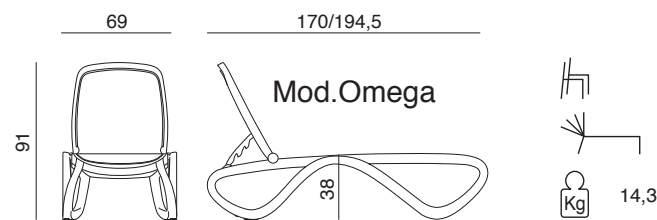

40°
1975
2015

AXUN Arrediamo il tuo spazio ARREDO interno ed esterno

Lettini

Modello Atlantico

<input type="checkbox"/>	BIANCO	<input type="checkbox"/>	ROSA
<input type="checkbox"/>	BIANCO	<input type="checkbox"/>	CELESTE
<input type="checkbox"/>	BIANCO	<input type="checkbox"/>	MANDARINO
<input type="checkbox"/>	BIANCO	<input type="checkbox"/>	PRATO
<input type="checkbox"/>	BIANCO	<input type="checkbox"/>	BLU
<input type="checkbox"/>	BIANCO	<input type="checkbox"/>	TORTORA
<input type="checkbox"/>	BIANCO	<input type="checkbox"/>	BIANCO
<input type="checkbox"/>	ANTRACITE	<input type="checkbox"/>	ANTRACITE
<input type="checkbox"/>	ANTRACITE	<input type="checkbox"/>	CELESTE
<input type="checkbox"/>	CAFFÈ	<input type="checkbox"/>	TORTORA
<input type="checkbox"/>	CAFFÈ	<input type="checkbox"/>	PRATO
<input type="checkbox"/>	CAFFÈ	<input type="checkbox"/>	CELESTE
<input type="checkbox"/>	TORTORA	<input type="checkbox"/>	CELESTE
<input type="checkbox"/>	TORTORA	<input type="checkbox"/>	TORTORA
<input type="checkbox"/>	TORTORA	<input type="checkbox"/>	BIANCO