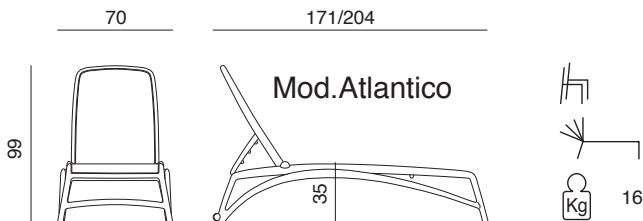

40°
1975
2015

AXUN Arrediamo il tuo spazio ARREDO interno ed esterno

Lettini

Modello Atlantico

<input type="checkbox"/>	BIANCO	<input type="checkbox"/>	ROSA
<input type="checkbox"/>	BIANCO	<input type="checkbox"/>	CELESTE
<input type="checkbox"/>	BIANCO	<input type="checkbox"/>	MANDARINO
<input type="checkbox"/>	BIANCO	<input type="checkbox"/>	PRATO
<input type="checkbox"/>	BIANCO	<input type="checkbox"/>	BLU
<input type="checkbox"/>	BIANCO	<input type="checkbox"/>	TORTORA
<input type="checkbox"/>	BIANCO	<input type="checkbox"/>	BIANCO
<input type="checkbox"/>	ANTRACITE	<input type="checkbox"/>	ANTRACITE
<input type="checkbox"/>	ANTRACITE	<input type="checkbox"/>	CELESTE
<input type="checkbox"/>	CAFFÈ	<input type="checkbox"/>	TORTORA
<input type="checkbox"/>	CAFFÈ	<input type="checkbox"/>	PRATO
<input type="checkbox"/>	CAFFÈ	<input type="checkbox"/>	CELESTE
<input type="checkbox"/>	TORTORA	<input type="checkbox"/>	CELESTE
<input type="checkbox"/>	TORTORA	<input type="checkbox"/>	TORTORA
<input type="checkbox"/>	TORTORA	<input type="checkbox"/>	BIANCO

Modello Alfa-Omega

<input type="checkbox"/>	BIANCO	<input type="checkbox"/>	BIANCO
<input type="checkbox"/>	BIANCO	<input type="checkbox"/>	BLU
<input type="checkbox"/>	BIANCO	<input type="checkbox"/>	BEIGE
<input type="checkbox"/>	BIANCO	<input type="checkbox"/>	TORTORA
<input type="checkbox"/>	BIANCO	<input type="checkbox"/>	TRAMA BEIGE
<input type="checkbox"/>	BIANCO	<input type="checkbox"/>	TRAMA BIANCO
<input type="checkbox"/>	CAFFÈ	<input type="checkbox"/>	BEIGE
<input type="checkbox"/>	TORTORA	<input type="checkbox"/>	TORTORA
<input type="checkbox"/>	ANTRACITE	<input type="checkbox"/>	TRAMA BEIGE
<input type="checkbox"/>	ANTRACITE	<input type="checkbox"/>	TRAMA ANTRAC.
<input type="checkbox"/>	CAFFÈ	<input type="checkbox"/>	TRAMA BEIGE
<input type="checkbox"/>	CAFFÈ	<input type="checkbox"/>	TRAMA CAFFÈ
<input type="checkbox"/>	TORTORA	<input type="checkbox"/>	TRAMA BIANCO