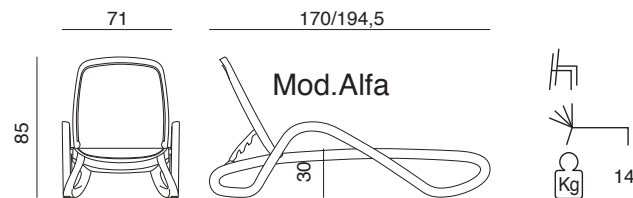

40°
1975
2015

AXUN Arrediamo il tuo spazio ARREDO interno ed esterno

Lettini

Modello Atlantico

<input type="checkbox"/>	BIANCO	<input type="checkbox"/>	ROSA
<input type="checkbox"/>	BIANCO	<input type="checkbox"/>	CELESTE
<input type="checkbox"/>	BIANCO	<input type="checkbox"/>	MANDARINO
<input type="checkbox"/>	BIANCO	<input type="checkbox"/>	PRATO
<input type="checkbox"/>	BIANCO	<input type="checkbox"/>	BLU
<input type="checkbox"/>	BIANCO	<input type="checkbox"/>	TORTORA
<input type="checkbox"/>	BIANCO	<input type="checkbox"/>	BIANCO
<input type="checkbox"/>	ANTRACITE	<input type="checkbox"/>	ANTRACITE
<input type="checkbox"/>	ANTRACITE	<input type="checkbox"/>	CELESTE
<input type="checkbox"/>	CAFFÈ	<input type="checkbox"/>	TORTORA
<input type="checkbox"/>	CAFFÈ	<input type="checkbox"/>	PRATO
<input type="checkbox"/>	CAFFÈ	<input type="checkbox"/>	CELESTE
<input type="checkbox"/>	TORTORA	<input type="checkbox"/>	CELESTE
<input type="checkbox"/>	TORTORA	<input type="checkbox"/>	TORTORA
<input type="checkbox"/>	TORTORA	<input type="checkbox"/>	BIANCO